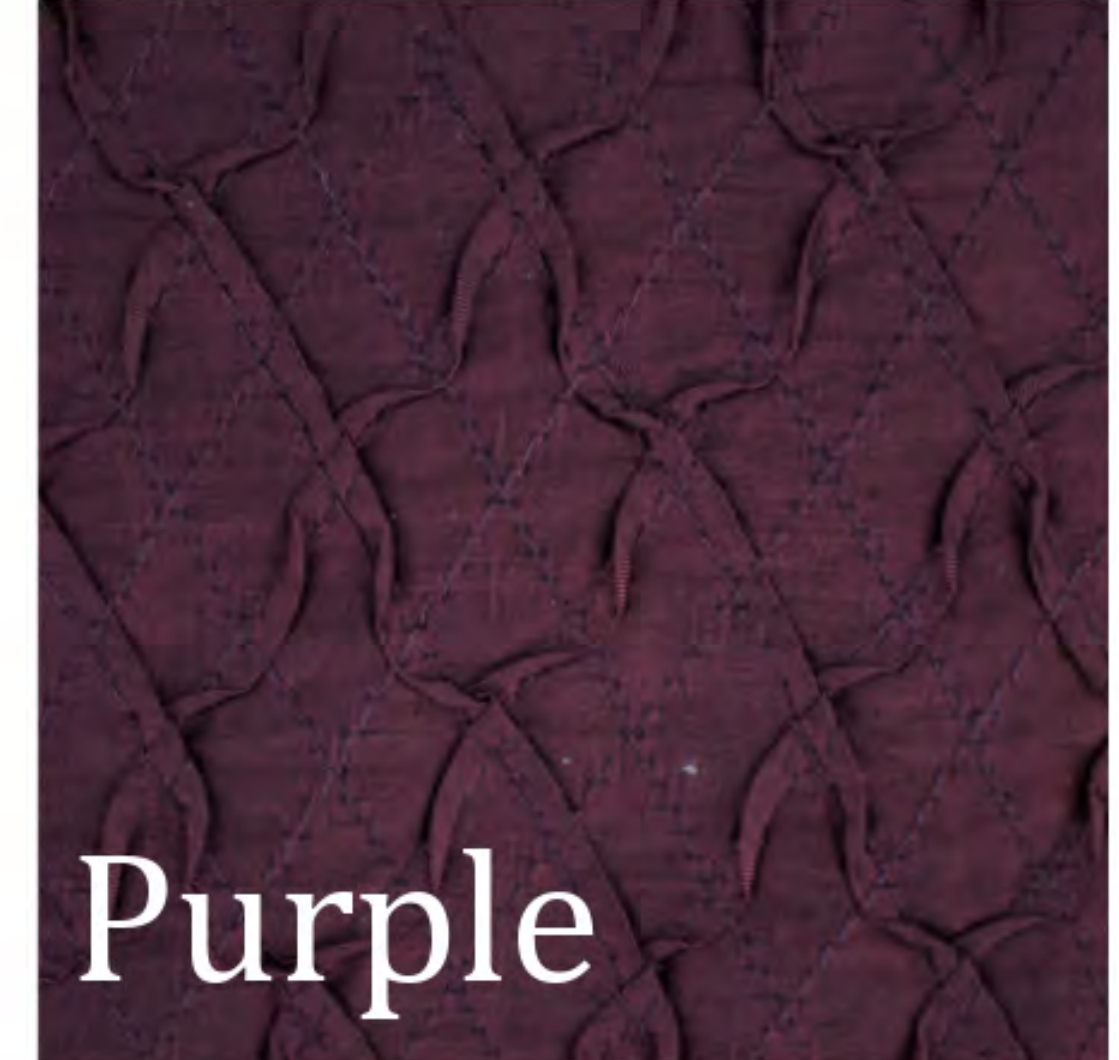

8642 MELROSE AVE.
W. HOLLYWOOD, CA. 90069
T: (310) 659-5422 F: (310) 659-5442

ARTICLE: MP041

COLOR: 3T

WIDTH: 54"

REPEAT: H: 21 ½" V: 30"

CONTENT: 100% Silk

JANET YONATY INC
TEXTILES & TRIM

8642 MELROSE AVE.
W. HOLLYWOOD, CA. 90069
T: (310) 659-5422 F: (310) 659-5442