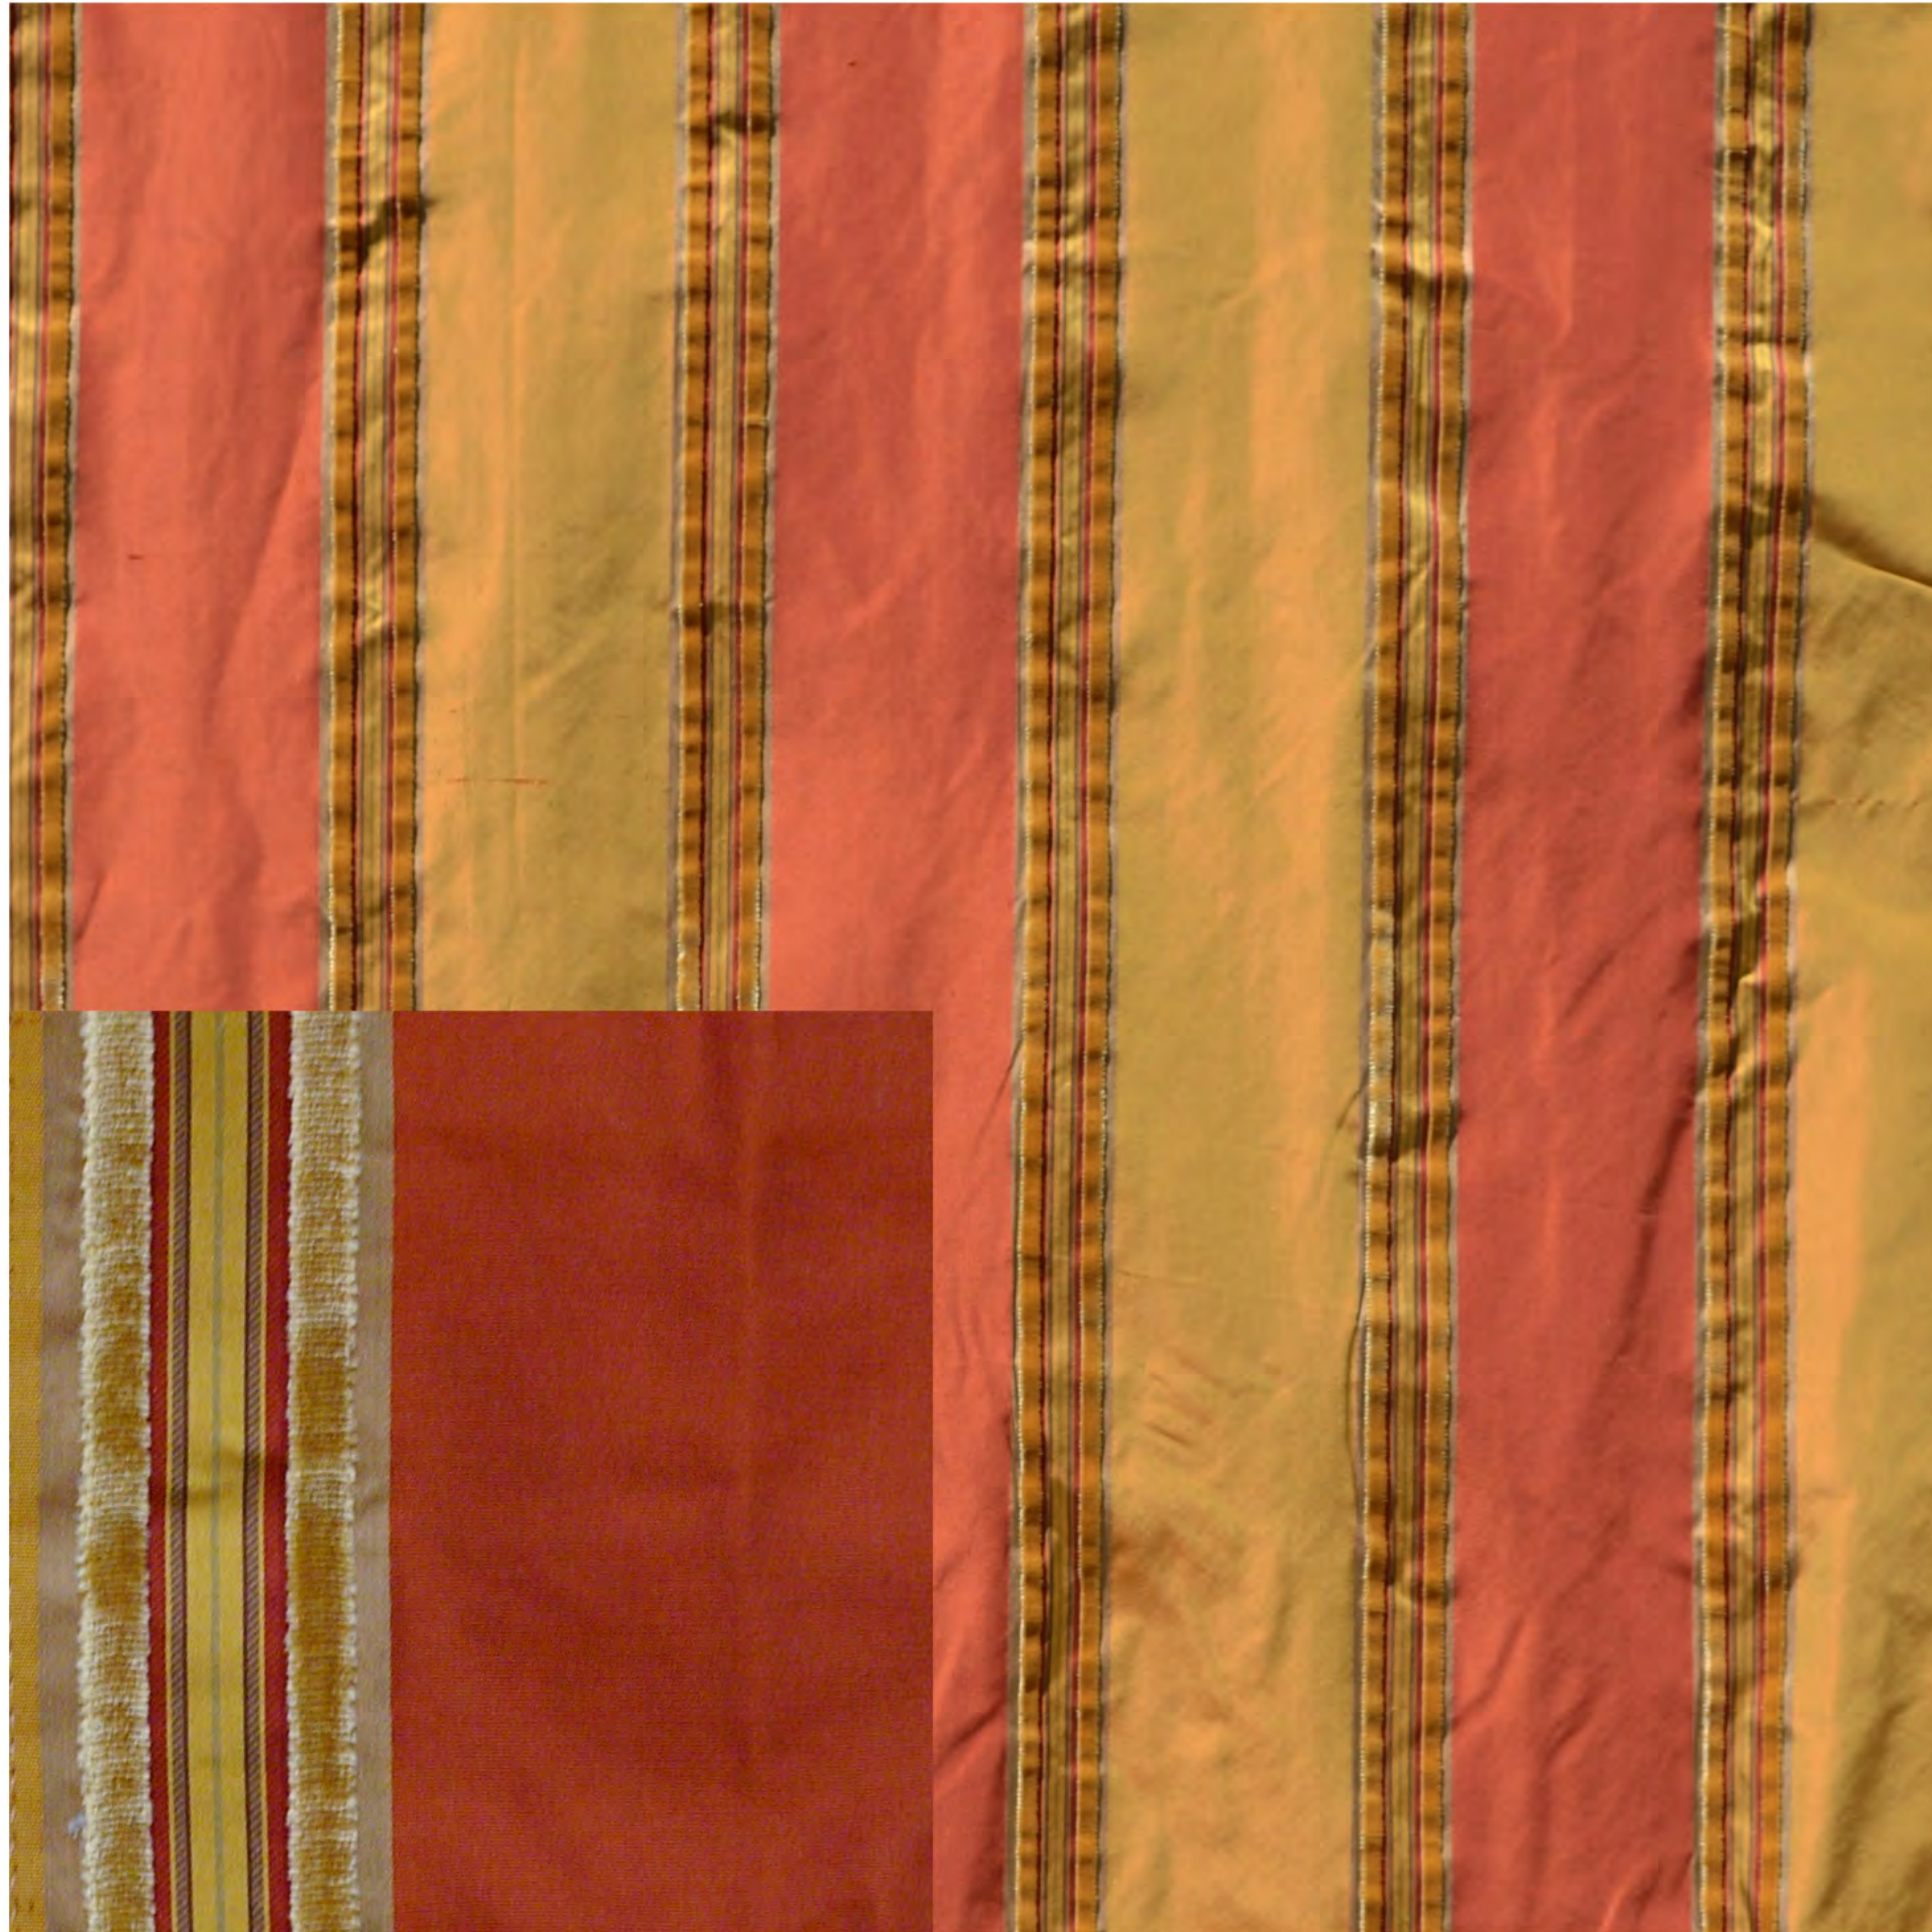

Color 303

Color 308

ARTICLE: JY2510

WIDTH: 54"

CONTENT: 100% Silk

JANET YONATY INC
TEXTILES & TRIM

8642 MELROSE AVE.
W. HOLLYWOOD, CA. 90069
T: (310) 659-5422 F: (310) 659-5442

ARTICLE: JY8100