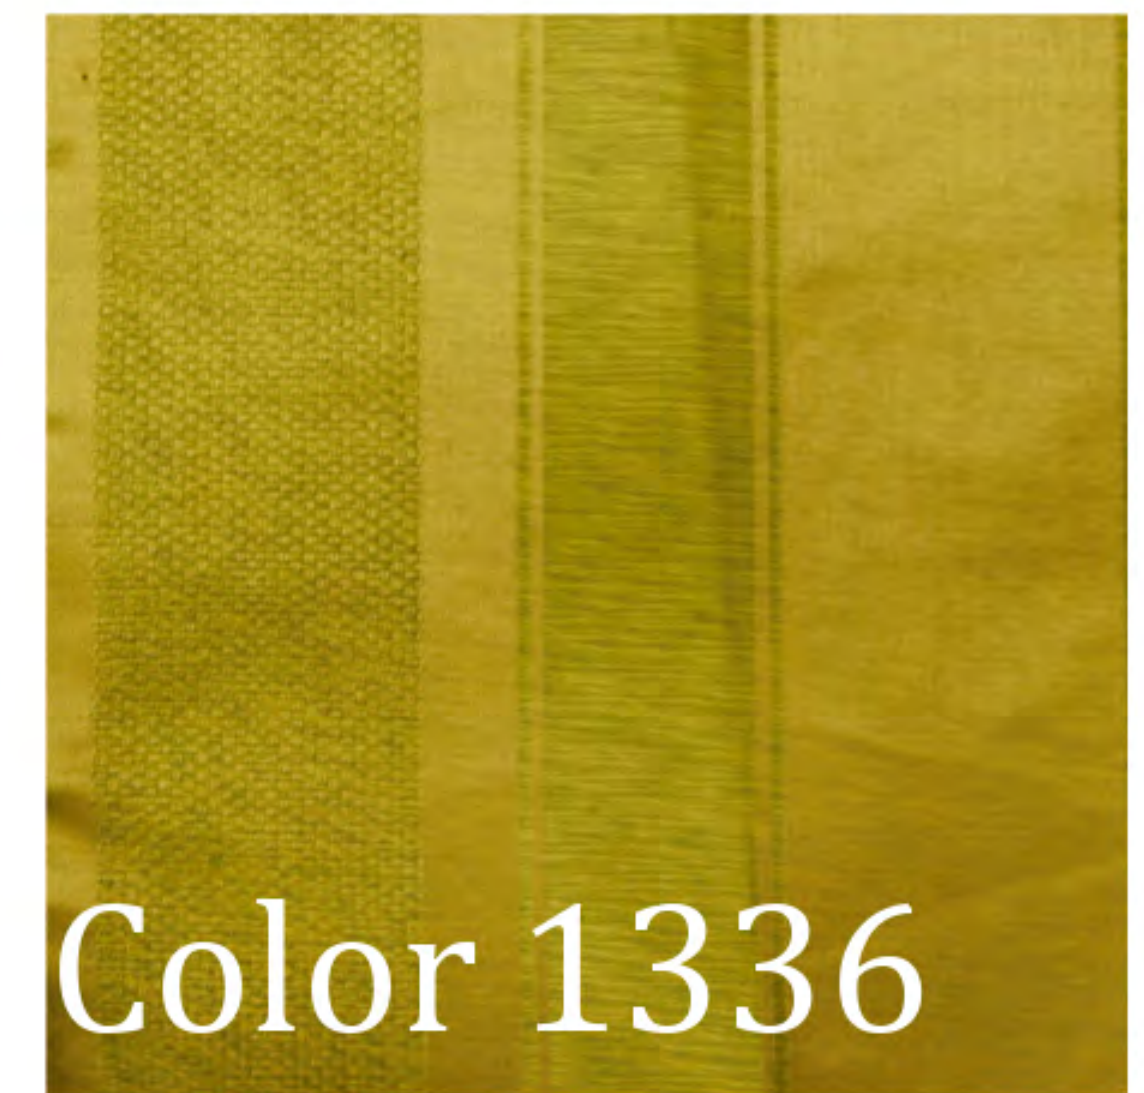

8642 MELROSE AVE.
W. HOLLYWOOD, CA. 90069
T: (310) 659-5422 F: (310) 659-5442

Color 10

Color 47

Color 363

Color 1336

ARTICLE: SM 660

COLOR: 1083

WIDTH: 54"