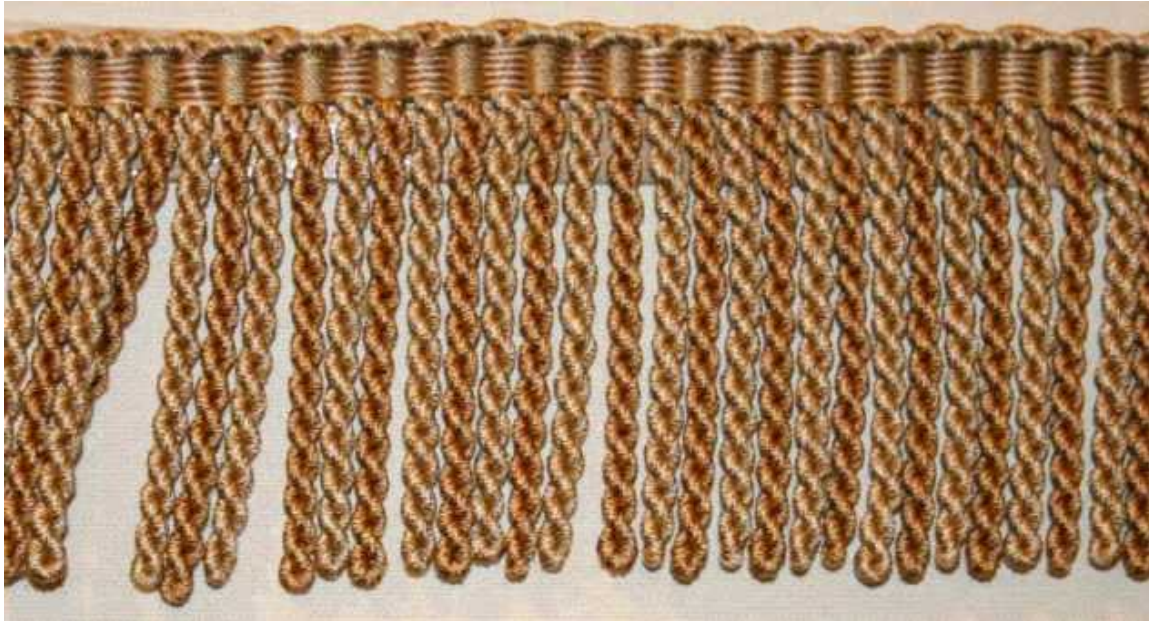

ARTICLE: JYB09

COLOR: 2

JANET YONATY INC
TEXTILES & TRIM

8642 MELROSE AVE.
W. HOLLYWOOD, CA. 90069
T: (310) 659-5422 F: (310) 659-5442

ARTICLE: JYB09

COLOR: 4

JANET YONATY INC
TEXTILES & TRIM

8642 MELROSE AVE.
W. HOLLYWOOD, CA. 90069
T: (310) 659-5422 F: (310) 659-5442