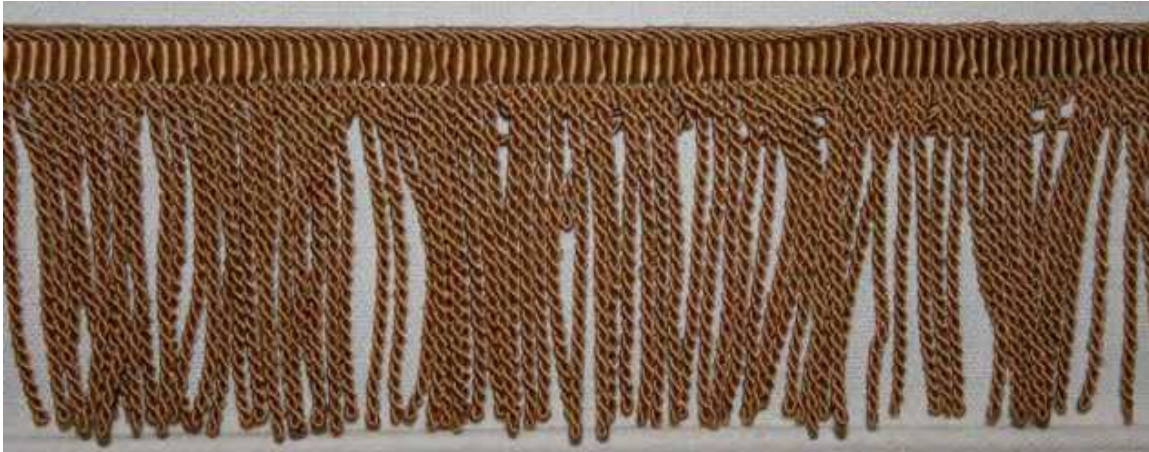

ARTICLE: RB609

COLOR: 1

JANET YONATY INC
TEXTILES & TRIM

8642 MELROSE AVE.
W. HOLLYWOOD, CA. 90069
T: (310) 659-5422 F: (310) 659-5442

ARTICLE: RB612

COLOR: A1

JANET YONATY INC
TEXTILES & TRIM

8642 MELROSE AVE.
W. HOLLYWOOD, CA. 90069
T: (310) 659-5422 F: (310) 659-5442

ARTICLE: RB613

COLOR: A1

JANET YONATY INC
TEXTILES & TRIM

8642 MELROSE AVE.
W. HOLLYWOOD, CA. 90069
T: (310) 659-5422 F: (310) 659-5442

ARTICLE: RB613

COLOR: A1

JANET YONATY INC
TEXTILES & TRIM

8642 MELROSE AVE.
W. HOLLYWOOD, CA. 90069
T: (310) 659-5422 F: (310) 659-5442