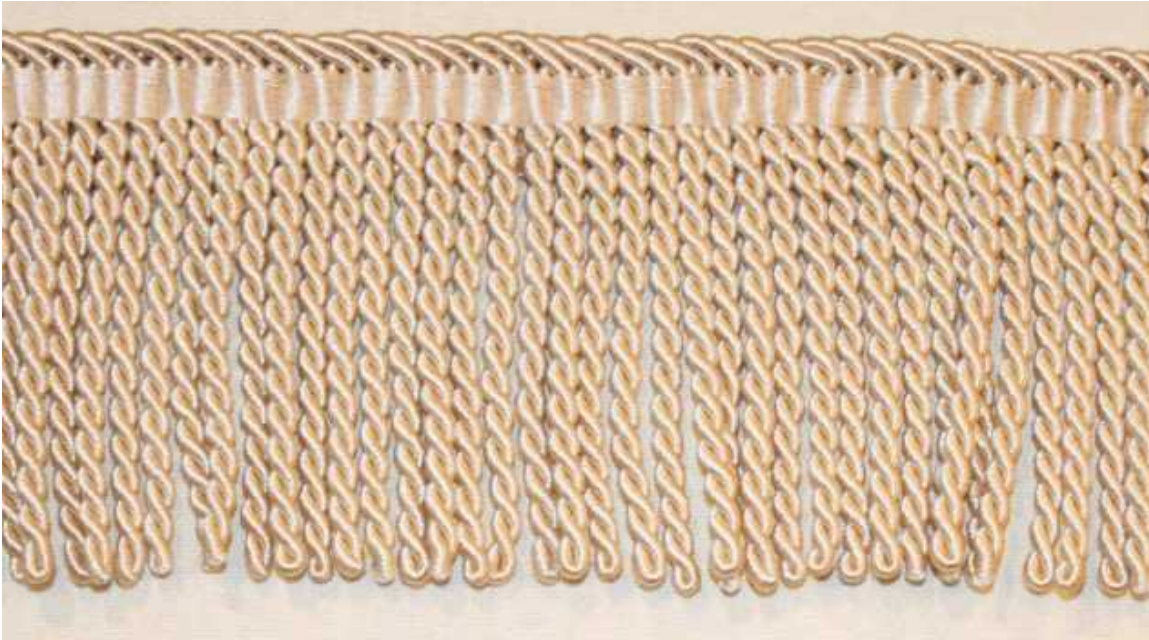

ARTICLE: RB603

COLOR: 2

JANET YONATY INC
TEXTILES & TRIM

8642 MELROSE AVE.
W. HOLLYWOOD, CA. 90069
T: (310) 659-5422 F: (310) 659-5442

ARTICLE: RB606

COLOR: 1

JANET YONATY INC
TEXTILES & TRIM

8642 MELROSE AVE.
W. HOLLYWOOD, CA. 90069
T: (310) 659-5422 F: (310) 659-5442