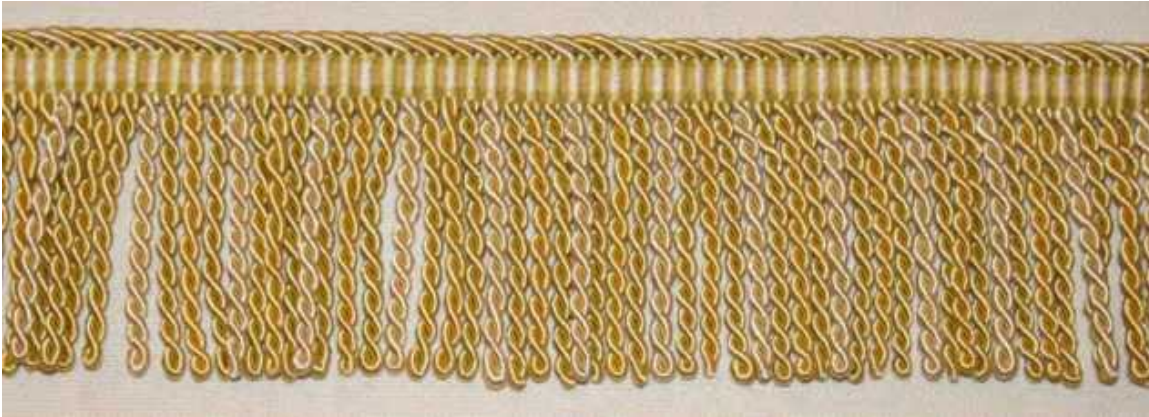

COLOR: 1

JANET YONATY INC
TEXTILES & TRIM

8642 MELROSE AVE.
W. HOLLYWOOD, CA. 90069
T: (310) 659-5422 F: (310) 659-5442

ARTICLE: RB602

COLOR: 2

JANET YONATY INC
TEXTILES & TRIM

8642 MELROSE AVE.
W. HOLLYWOOD, CA. 90069
T: (310) 659-5422 F: (310) 659-5442

ARTICLE: RB603

COLOR: 2

JANET YONATY INC
TEXTILES & TRIM

8642 MELROSE AVE.
W. HOLLYWOOD, CA. 90069
T: (310) 659-5422 F: (310) 659-5442

ARTICLE: RB606

COLOR: 1

JANET YONATY INC
TEXTILES & TRIM

8642 MELROSE AVE.
W. HOLLYWOOD, CA. 90069
T: (310) 659-5422 F: (310) 659-5442